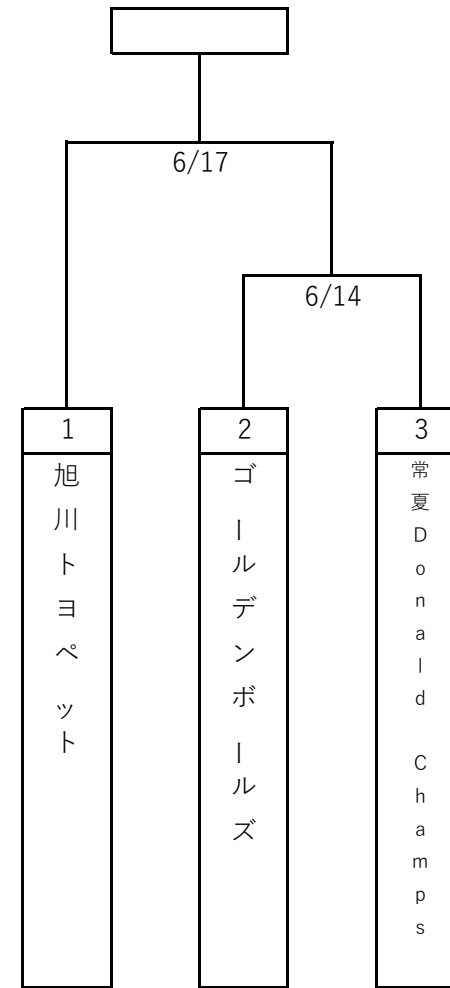

2022年度 おはよう上期 各級リーグ優勝決定戦

球場：花咲A球場

上期A級リーグ優勝決定戦

上期B級リーグ優勝決定戦

上期C級リーグ優勝決定戦

B級 NO2は6月12日のスラッガーズ対アレックスの勝利チームとなります。