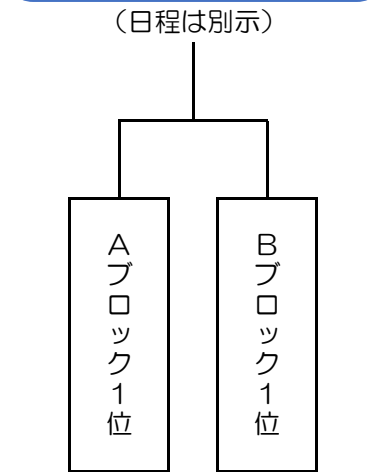

2026年度 上期おはよう野球組合せ表

5月18日（月）開始

A級リーグチーム名

Aブロック		Bブロック	
1	北斗星	1	ABLAZE
2	Acブルーインパルス	2	旭川ドジャース
3	旭川コンバット	3	旭川Home Story
4	まるせんゲーリック	4	旭川インディアンズ
5	常夏WILD SHRIMPS	5	アレックス

A級リーグ組合せ

Aブロック		Bブロック	
5/18	A1-A2	5/19	B1-B2
5/20	A3-A4	5/21	B3-B4
5/22	A1-A5	5/25	B1-B5
5/26	A2-A3	5/27	B2-B3
5/28	A4-A5	5/29	B4-B5
6/1	A1-A3	6/2	B1-B3
6/3	A2-A4	6/4	B2-B4
6/5	A3-A5	6/8	B3-B5
6/9	A1-A4	6/10	B1-B4
6/11	A2-A5	6/12	B2-B5

東三A

B級リーグチーム名

Aブロック		Bブロック		Cブロック	
1	SCORPIONS	1	旭川ヤンキース	1	レインディアーズ
2	Soldier	2	RANDOM	2	スラッカーズ
3	JAたいせつ	3	JR旭川運転所	3	ブッシーキャッツ
4	92YEAR'S	4	スーパーマン	4	ATPグループ
5	JOKER	5	旭川IGTO	5	グリフォン

B級リーグ組合せ

Aブロック		Bブロック		Cブロック	
5/19	A1-A2	5/18	B1-B2	5/18	C1-C2
5/20	A3-A4	5/21	B3-B4	5/20	C3-C4
5/22	A1-A5	5/25	B1-B5	5/22	C1-C5
5/26	A2-A3	5/27	B2-B3	5/26	C2-C3
5/28	A4-A5	5/29	B4-B5	5/28	C4-C5
6/1	A1-A3	6/2	B1-B3	6/1	C1-C3
6/3	A2-A4	6/4	B2-B4	6/3	C2-C4
6/5	A3-A5	6/8	B3-B5	6/5	C3-C5
6/9	A1-A4	6/10	B1-B4	6/9	C1-C4
6/11	A2-A5	6/12	B2-B5	6/10	C2-C5

東三B

A級リーグ優勝決定戦