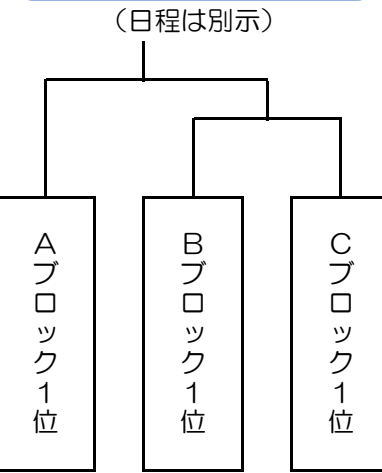

C級リーグ優勝決定戦

C級リーグチーム名

Aブロック		Bブロック		Cブロック	
1	DOLPHINS	1	ゴールデンボールズ	1	金田自動車
2	HEAT	2	石田兼松八興建設	2	MOOQs
3	LIT	3	ヨッチーズ	3	Spirits<<魂>>
4	コンバットクラブ	4	JAPON	4	ビートルズ
5	あぶさんず	5	まるせんゲーリックOB会		

C級リーグ組合せ

Aブロック		Bブロック		Cブロック	
5/18	A1-A2	5/19	B1-B2	5/19	C1-C2
6/15	A3-A4	5/21	B3-B4	5/21	C3-C4
5/22	A1-A5	5/25	B1-B5	5/25	C1-C3
5/26	A2-A3	5/27	B2-B3	5/27	C2-C4
5/28	A4-A5	5/29	B4-B5	5/29	C1-C4
6/1	A1-A3	6/2	B1-B3	6/2	C2-C3
6/3	A2-A4	6/4	B2-B4	6/4	C1-C2
6/5	A3-A5	6/8	B3-B5	6/8	C3-C4
6/9	A1-A4	6/10	B1-B4		
6/11	A2-A5	6/12	B2-B5		

花A

※雨天中止の場合は大会最終日以降に試合を行います。
(雨天での順延はありません)

<https://asahikawa-rb.com>

試合球 トップボールM号
試合時間 5時00分～6時40分

6時30分から新イニングに入らない。

緊急連絡先 (9時～18時)
TEL 090-3399-1748

花 A = 花咲 A
花 B = 花咲 B
東三A = 東光第三A
東三B = 東光第三B

旭川軟式野球連盟
旭川市花咲町5丁目
旭川市総合体育館内
TEL 0166-51-4389
FAX 0166-73-9489