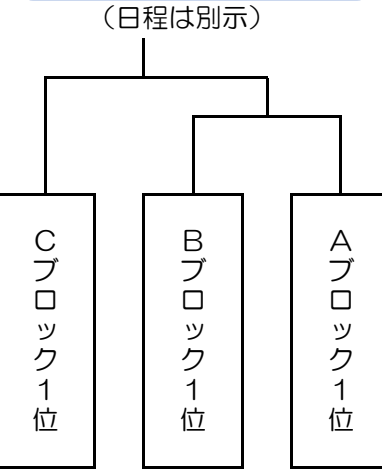

B級リーグ優勝決定戦