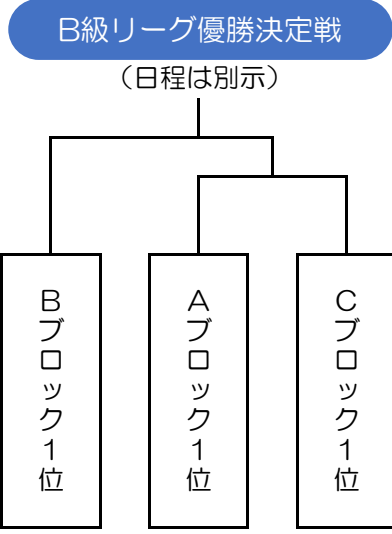

2026年度 下期おはよう野球組合せ表

7月7日(火) 開始

A級リーグチーム名

Aブロック		Bブロック	
1	旭川Home Story	1	旭川インディアンズ
2	旭川コンバット	2	ABLAZE
3	Acブルーインパルス	3	アレックス
4	北斗星	4	常夏WILD SHRIMPS
5	旭川ドジャース	5	まるせんゲーリック

A級リーグ組合せ

Aブロック		Bブロック	
7/7	A1-A2	7/8	B1-B2
7/9	A3-A4	7/10	B3-B4
7/13	A1-A5	7/14	B1-B5
7/15	A2-A3	7/16	B2-B3
7/17	A4-A5	7/21	B4-B5
7/22	A1-A3	7/23	B1-B3
7/24	A2-A4	7/27	B2-B4
7/28	A3-A5	7/29	B3-B5
7/30	A1-A4	7/31	B1-B4
8/3	A2-A5	8/4	B2-B5

B級リーグチーム名

Aブロック		Bブロック		Cブロック	
1	ATPグループ	1	スラッカーズ	1	JOKER
2	JR旭川運転所	2	旭川ヤンキース	2	RANDOM
3	SCORPIONS	3	グリフォン	3	プッシーキャッツ
4	92years	4	Soldier	4	レインディアーズ
5	旭川IGTO	5	スーパーマン	5	

B級リーグ組合せ

Aブロック		Bブロック		Cブロック	
7/7	A1-A2	7/9	B1-B2	7/7	C1-C2
7/8	A3-A4	7/10	B3-B4	7/8	C3-C4
7/13	A1-A5	7/15	B1-B3	7/13	C1-C5
7/14	A2-A3	7/17	B2-B4	7/14	C2-C3
7/16	A4-A5	7/22	B1-B4	7/16	C4-C5
7/21	A1-A3	7/23	B2-B3	7/21	C1-C3
7/24	A2-A4	7/28	B1-B2	7/24	C2-C4
7/27	A3-A5	7/30	B3-B4	7/27	C3-C5
7/29	A1-A4			7/29	C1-C4
7/31	A2-A5			7/31	C2-C5

花 A = 花咲 A
花 B = 花咲 B
東三A = 東光第三A
東三B = 東光第三B

C級リーグチーム名

Aブロック		Bブロック		Cブロック	
1	コンバットクラブ	1	DOLPHINS	1	HEAT
2	あぶさんず	2	MOOQs	2	まるせんゲーリックOB会
3	石田兼松八興建設	3	LIT	3	Sprits<<魂>>
4	金田自動車	4	JAPON	4	ヨッチーズ
		5	ゴールデンボールズ		

C級リーグ組合せ

Aブロック		Bブロック		Cブロック	
7/9	A1-A2	7/7	B1-B2	7/9	C1-C2
7/10	A3-A4	7/8	B3-B4	7/10	C3-C4
7/15	A1-A3	7/13	B1-B5	7/15	C1-C3
7/17	A2-A4	7/14	B2-B3	7/17	C2-C4
7/22	A1-A4	7/16	B4-B5	7/22	C1-C4
7/23	A2-A3	7/21	B1-B3	7/23	C2-C3
7/28	A1-A3	7/24	B2-B4	7/28	C1-C4
7/30	A2-A4	7/27	B3-B5	7/30	C2-C3
		7/29	B1-B4		
		7/31	B2-B5		

※雨天中止の場合は大会最終日以降に試合を行います。
(雨天での順延はありません)

<https://asahikawa-rb.com>

試合球 トップボールM号
試合時間 5時00分~6時30分

6時30分から新インングに入らない。

緊急連絡先
TEL 090-5079-6844

旭川軟式野球連盟
旭川市花咲町5丁目
旭川市総合体育館内
TEL 0166-51-4389
FAX 0166-73-9489